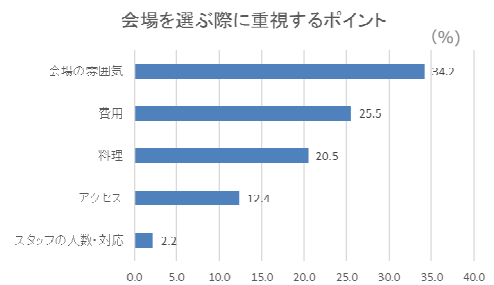

利用したいパーティー会場 ～横浜駅周辺エリア～	
第1位	横浜ベイシェラトン ホテル&タワーズ
第2位	崎陽軒本店
第3位	THE SEASON'S

(表1)

利用したいパーティー会場 ～みなとみらいエリア～	
第1位	ヨコハマ グランド インターコンチネンタル ホテル
第2位	横浜迎賓館
第3位	横浜ロイヤルパークホテル

(表2)

利用したいパーティー会場 ～山下公園・山手元町エリア～	
第1位	山手迎賓館
第2位	ローズホテル横浜
第3位	ホテルモンテ 横浜

(表3)

2019年10月16日
株式会社サンケイリビング新聞社

◆選ぶ際は「会場の雰囲気」を重視、目的は「懇親会」や「歓送迎会」

調査では会場を選ぶ際に重視するポイントについて聞いたところ、「会場の雰囲気」が34.2%と最も多く、次いで「費用」「料理」の順に重視することがわかりました。(グラフ1) また、宴会・パーティーの目的は「懇親会」が22.1%と最も多く、次いで「歓送迎会」「同窓会」という結果に。中には「令和こにちは会」や「ママ会」「旅行報告会」など、どんな内容なのか気になってしまうような会も開催されているようです。20代で50～100人規模の懇親会や忘年会を主催した人もみられました。

(グラフ1)

◆期待度で各エリアのトップは「THE SEASON'S」「横浜迎賓館」「山手迎賓館」

調査では、各会場の「次に利用したい会場として選ばれた数」を「利用したことがある人の数」で割った数値(※10人以上が利用した会場に限る)をウーマンリサーチが独自に「期待度」として算出したところ、横浜駅周辺エリアでの期待度第1位は「THE SEASON'S」、みなとみらいエリアの第1位は「横浜迎賓館」、山下公園・山手元町エリアの第1位は「山手迎賓館」となりました。(表4～6)